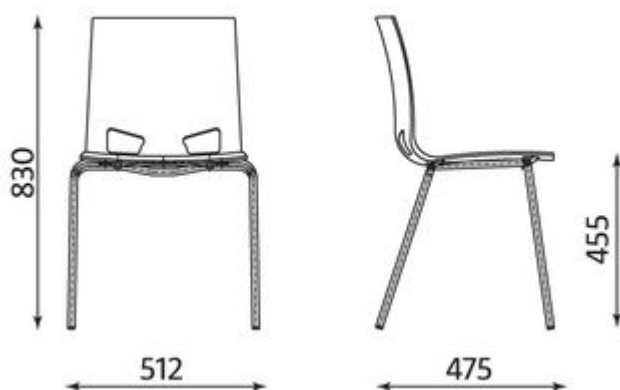

FONDO **chrome**

OPIS

Siedzisko i oparcie

- kubek z polipropylenu o błyszczącej powierzchni

Rama

- metalowa- chromowana lub malowana proszkowo
- krzesło dostępne na 4 nogach

Inne właściwości

- w linii dostępne są również stołki barowe
- możliwość składowania w stosie (max. 6 szt.)

RAL-7016-Anthracite

RAL-4006-Purple

RAL-120-80-60-Lime-Green

RAL-3020-Red

RAL
2003
Orange

RAL-9003-White

WYMIARY

Wszelkie prawa zastrzeżone © 2013 Grupa Nowy Styl